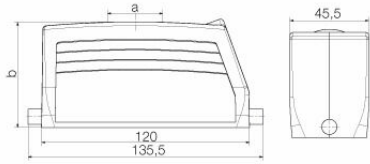

HDC 64D TOLU 1PG21G

Weidmüller Interface GmbH & Co. KG
Klingenbergstraße 26
D-32758 Detmold
Germany

図面

www.weidmueller.com