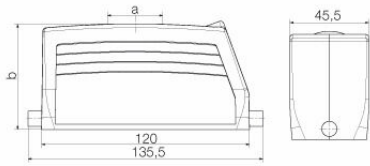

HDC 24B TOLU 1PG29G

Weidmüller Interface GmbH & Co. KG
Klingenbergstraße 26
D-32758 Detmold
Germany

図面

www.weidmueller.com