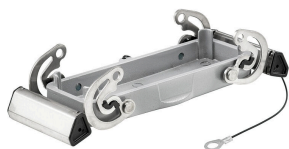

種別	HDC 24B TSBO 1PG21G	バージョン
注文番号	1661860000	HDCエンクロージャ, 設置サイズ: 8, 保護度合い: IP65, 勘合状態, 側面
GTIN (EAN)	4008190418397	ケーブル導入口, プラグハウジング, 上部のサイドロックランプ, 標
数量	1 ST	準, ケーブル取り入れ口サイズ: PG 21
種別	HDC 24B TSBO 1PG29G	バージョン
注文番号	1661880000	HDCエンクロージャ, 設置サイズ: 8, 保護度合い: IP65, 勘合状態, 側面
GTIN (EAN)	4008190418410	ケーブル導入口, プラグハウジング, 上部のサイドロックランプ, 標
数量	1 ST	準, ケーブル取り入れ口サイズ: PG 29
種別	HDC 64D TSBO 1PG21G	バージョン
注文番号	1661940000	HDCエンクロージャ, 設置サイズ: 8, 保護度合い: IP65, 勘合状態, 側面
GTIN (EAN)	4008190418472	ケーブル導入口, プラグハウジング, 上部のサイドロックランプ, 高,
数量	1 ST	ケーブル取り入れ口サイズ: PG 21
種別	HDC 64D TSBO 1PG29G	バージョン
注文番号	1661960000	HDCエンクロージャ, 設置サイズ: 8, 保護度合い: IP65, 勘合状態, 側面
GTIN (EAN)	4008190418496	ケーブル導入口, プラグハウジング, 上部のサイドロックランプ, 高,
数量	1 ST	ケーブル取り入れ口サイズ: PG 29
種別	HDC 64D TSBO 1M32G	バージョン
注文番号	1786790000	HDCエンクロージャ, 設置サイズ: 8, 保護度合い: IP65, 勘合状態, 側面
GTIN (EAN)	4032248204038	ケーブル導入口, プラグハウジング, 上部のサイドロックランプ, 高,
数量	1 ST	ケーブル取り入れ口サイズ: M 32
種別	HDC 64D TSBO 1M25G	バージョン
注文番号	1786800000	HDCエンクロージャ, 設置サイズ: 8, 保護度合い: IP65, 勘合状態, 側面
GTIN (EAN)	4032248204045	ケーブル導入口, プラグハウジング, 上部のサイドロックランプ, 高,
数量	1 ST	ケーブル取り入れ口サイズ: M 25
種別	HDC 24B TSBO 1M32G	バージョン
注文番号	1787770000	HDCエンクロージャ, 設置サイズ: 8, 保護度合い: IP65, 勘合状態, 側面
GTIN (EAN)	4032248205219	ケーブル導入口, プラグハウジング, 上部のサイドロックランプ, 標
数量	1 ST	準, ケーブル取り入れ口サイズ: M 32
種別	HDC 24B TSBO 1M25G	バージョン
注文番号	1787780000	HDCエンクロージャ, 設置サイズ: 8, 保護度合い: IP65, 勘合状態, 側面
GTIN (EAN)	4032248205226	ケーブル導入口, プラグハウジング, 上部のサイドロックランプ, 標
数量	1 ST	準, ケーブル取り入れ口サイズ: M 25

カバー

特殊鋳造合金と多層表面シーリングにより、HDC ハウジングを完全に保護することができます。

巧みに設計されたインターロックシステムは、ステンレス鋼で製造されています。これは、腐食および衝撃に対して高い耐久性を有し、長寿命を保証します。

ハウジングインターロックシステムは、統合安全を提供します。当社独自の特許取得済スプリングシステムは、ハウジングの連動を安全なグリップで提供し、誤って開くのを防ぎます。

レーザーマーキングにより、簡単かつ迅速に識別できます。各ハウジングには、各製品を素早く指定して位置決めできるように、レーザーマーキングで恒久的なラベルが付けられています。

ワイドミュラーの RockStar® IP 65 / NEMA 種別 4X のハウジング - IP 65 保護を備えた工業用ハウジングの第一の選択肢。