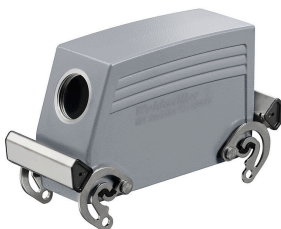

一般注文データ

バージョン	HDCエンクロージャ, 設置サイズ: 8, 保護度合い: IP65, 勤合状態, ベースハウジング, 上部のサイドロックランプ, 高, カバー付き, ケーブル取り入れ口サイズ: PG 29
注文番号	1662280000
種別	HDC 64D SDBO 1PG29G
GTIN (EAN)	4008190418809
数量	1 items

HDC 64D SDBO 1PG29G

www.weidmueller.com

アクセサリ

フード、上部ケーブルエントリ

特殊鋳造合金と多層表面シーリングにより、HDCハウジングを完全に保護することができます。

巧みに設計されたインターロックシステムは、ステンレス鋼で製造されています。これは、腐食および衝撃に対して高い耐久性を有し、長寿命を保証します。

ハウジングインターロックシステムは、統合安全を提供します。当社独自の特許取得済スプリングシステムは、ハウジングの連動を安全なグリップで提供し、誤って開くのを防ぎます。

レーザーマーキングにより、簡単かつ迅速に識別できます。各ハウジングには、各製品を素早く指定して位置決めできるように、レーザーマーキングで恒久的なラベルが付けられています。

ワイドミュラーの RockStar® IP 65 / NEMA 種別 4X のハウジング - IP 65 保護を備えた工業用ハウジングの第一の選択肢。

一般注文データ

種別	HDC 24B TOBO 1PG29G	バージョン
注文番号	1662020000	HDCエンクロージャ, 設置サイズ: 8, 保護度合い: IP65, 勘合状態, 上部
GTIN (EAN)	4008190418540	ケーブル導入口, プラグハウジング, 上部のサイドロッククランプ, 標準, ケーブル取り入れ口サイズ: PG 29
数量	1 ST	
種別	HDC 64D TOBO 1PG21G	バージョン
注文番号	1662080000	HDCエンクロージャ, 設置サイズ: 8, 保護度合い: IP65, 勘合状態, 上部
GTIN (EAN)	4008190418601	ケーブル導入口, プラグハウジング, 上部のサイドロッククランプ, 高, ケーブル取り入れ口サイズ: PG 21
数量	1 ST	
種別	HDC 64D TOBO 1PG29G	バージョン
注文番号	1662100000	HDCエンクロージャ, 設置サイズ: 8, 保護度合い: IP65, 勘合状態, 上部
GTIN (EAN)	4008190418625	ケーブル導入口, プラグハウジング, 上部のサイドロッククランプ, 高, ケーブル取り入れ口サイズ: PG 29
数量	1 ST	
種別	HDC 24B TOBO 1M32G	バージョン
注文番号	1787830000	HDCエンクロージャ, 設置サイズ: 8, 保護度合い: IP65, 勘合状態, 上部
GTIN (EAN)	4032248205271	ケーブル導入口, プラグハウジング, 上部のサイドロッククランプ, 標準, ケーブル取り入れ口サイズ: M 32
数量	1 ST	

フード、横側ケーブルエントリ

特殊鋳造合金と多層表面シーリングにより、HDCハウジングを完全に保護することができます。

巧みに設計されたインターロックシステムは、ステンレス鋼で製造されています。これは、腐食および衝撃に対して高い耐久性を有し、長寿命を保証します。

ハウジングインターロックシステムは、統合安全を提供します。当社独自の特許取得済スプリングシステムは、ハウジングの連動を安全なグリップで提供し、誤って開くのを防ぎます。