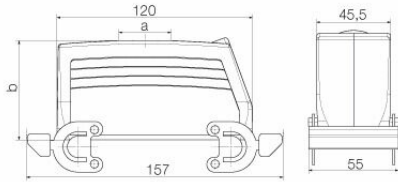

HDC 64D TOBO 1PG21G

Weidmüller Interface GmbH & Co. KG
Klingenbergstraße 26
D-32758 Detmold
Germany

図面

www.weidmueller.com