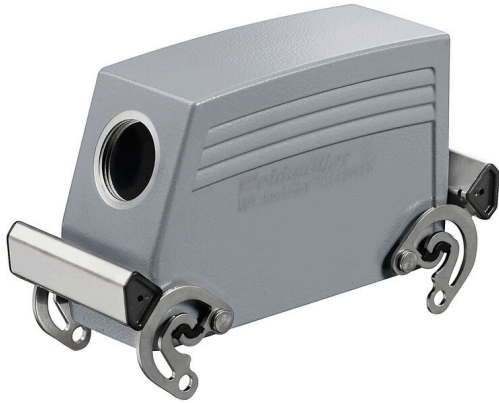

HDC 64D TSBO 1PG21G

Weidmüller Interface GmbH & Co. KG

Klingenbergstraße 26

D-32758 Detmold

Germany

www.weidmueller.com

特殊鋳造合金と多層表面シーリングにより、HDCハウジングを完全に保護することができます。

巧みに設計されたインターロックシステムは、ステンレス鋼で製造されています。これは、腐食および衝撃に対して高い耐久性を有し、長寿命を保証します。

ハウジングインターロックシステムは、統合安全を提供します。当社独自の特許取得済スプリングシステムは、ハウジングの連動を安全なグリップで提供し、誤って開くのを防ぎます。

レーザーマーキングにより、簡単かつ迅速に識別できます。各ハウジングには、各製品を素早く指定して位置決めできるように、レーザーマーキングで恒久的なラベルが付けられています。

ワイドミュラーのRockStar® IP 65 / NEMA 種別 4X のハウジング - IP 65 保護を備えた工業用ハウジングの第一の選択肢。

一般注文データ

バージョン	HDCエンクロージャ, 設置サイズ: 8, 保護度合い: IP65, 勘合状態, 側面ケーブル導入口, プラグハウジング, 上部のサイドロッククランプ, 高, ケーブル取り入れ口サイズ: PG 21
注文番号	1661940000
種別	HDC 64D TSBO 1PG21G
GTIN (EAN)	4008190418472
数量	1 items

HDC 64D TSBO 1PG21G

バージョン

ケーブル取り入れ口サイズ	PG 21	上部 / 底部 / 蓋	上部
カバー	カバーなし	上部ケーブル取り入れ口数	0

HDC 64D TSBO 1PG21G

Weidmüller Interface GmbH & Co. KG
 Klingenbergstraße 26
 D-32758 Detmold
 Germany

www.weidmueller.com

技術データ

側方ケーブル取り入れ口数	1	ハウジング設計	側面ケーブル導入口, プラグハウジング
ロックシステム設計	上部のサイドロッククランプ	設計	高
設置サイズ	8	ケーブル導入口	スレッド付き
種別	プラグ	クランプのバージョン	サイドロッククランプ
シーリング	シーリング無し	内付スレッド	PG 21
色 (RAL)	RAL 7035	BG	8
Moduplug®に最適	はい		