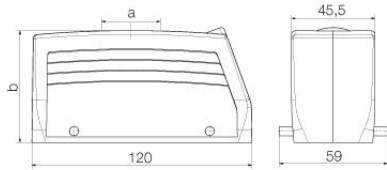

HDC 64D TOBU 1PG29G

Weidmüller Interface GmbH & Co. KG
Klingenbergstraße 26
D-32758 Detmold
Germany

図面

www.weidmueller.com