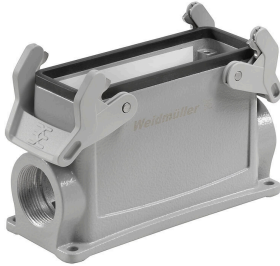

HDC 64D TOBU 1PG21G

Weidmüller Interface GmbH & Co. KG
Klingenbergstraße 26
D-32758 Detmold
Germany

アクセサリ

www.weidmueller.com

ベースハウジング

特殊鋳造合金と多層表面シーリングにより、HDC ハウジングを完全に保護することができます。

巧みに設計されたインターロックシステムは、ステンレス鋼で製造されています。これは、腐食および衝撃に対して高い耐久性を有し、長寿命を保証します。

ハウジングインターロックシステムは、統合安全を提供します。当社独自の特許取得済スプリングシステムは、ハウジングの連動を安全なグリップで提供し、誤って開くのを防ぎます。

レーザーマーキングにより、簡単かつ迅速に識別できます。各ハウジングには、各製品を素早く指定して位置決めできるように、レーザーマーキングで恒久的なラベルが付けられています。

ワイドミュラーの RockStar® IP 65 / NEMA 種別 4X のハウジング - IP 65 保護を備えた工業用ハウジングの第一の選択肢。

一般注文データ

種別	HDC 24B SBU 1PG21G	バージョン
注文番号	1661510000	HDCエンクロージャ, 設置サイズ: 8, 保護度合い: IP65, 勘合状態, ベースハウジング, 下側のサイドロックランプ, 標準, ケーブル取り入れ
GTIN (EAN)	4008190418069	口サイズ: PG 21
数量	1 ST	
種別	HDC 24B SBU 2PG21G	バージョン
注文番号	1661520000	HDCエンクロージャ, 設置サイズ: 8, 保護度合い: IP65, 勘合状態, ベースハウジング, 下側のサイドロックランプ, 標準, ケーブル取り入れ
GTIN (EAN)	4008190418076	口サイズ: PG 21
数量	1 ST	
種別	HDC 64D SBU 2PG21G	バージョン
注文番号	1661590000	HDCエンクロージャ, 設置サイズ: 8, 保護度合い: IP65, 勘合状態, ベースハウジング, 下側のサイドロックランプ, 高, ケーブル取り入れ口
GTIN (EAN)	4008190418144	サイズ: PG 21
数量	1 ST	
種別	HDC 64D SBU 2PG29G	バージョン
注文番号	1661630000	HDCエンクロージャ, 設置サイズ: 8, 保護度合い: IP65, 勘合状態, ベースハウジング, 下側のサイドロックランプ, 高, ケーブル取り入れ口
GTIN (EAN)	4008190418182	サイズ: PG 29
数量	1 ST	
種別	HDC 64D SBU 2M32G	バージョン
注文番号	1786880000	HDCエンクロージャ, 設置サイズ: 8, 保護度合い: IP65, 勘合状態, ベースハウジング, 下側のサイドロックランプ, 高, ケーブル取り入れ口
GTIN (EAN)	4032248204120	サイズ: M 32
数量	1 ST	
種別	HDC 64D SBU 2M25G	バージョン
注文番号	1786890000	HDCエンクロージャ, 設置サイズ: 8, 保護度合い: IP65, 勘合状態, ベースハウジング, 下側のサイドロックランプ, 高, ケーブル取り入れ口
GTIN (EAN)	4032248204137	サイズ: M 25
数量	1 ST	
種別	HDC 24B SBU 2M25G	バージョン
注文番号	1787870000	HDCエンクロージャ, 設置サイズ: 8, 保護度合い: IP65, 勘合状態, ベースハウジング, 下側のサイドロックランプ, 標準, ケーブル取り入れ
GTIN (EAN)	4032248205318	口サイズ: M 25
数量	1 ST	
種別	HDC 24B SBU 1M25G	バージョン
注文番号	1901150000	HDCエンクロージャ, 設置サイズ: 8, 保護度合い: IP65, 勘合状態, ベースハウジング, 下側のサイドロックランプ, 標準, ケーブル取り入れ
GTIN (EAN)	4032248521258	口サイズ: M 25
数量	1 ST	
種別	HDC 64D SBU 1M25G	バージョン
注文番号	1904340000	HDCエンクロージャ, 設置サイズ: 8, 保護度合い: IP65, 勘合状態, ベースハウジング, 下側のサイドロックランプ, 高, ケーブル取り入れ口
GTIN (EAN)	4032248585601	サイズ: M 25
数量	1 ST