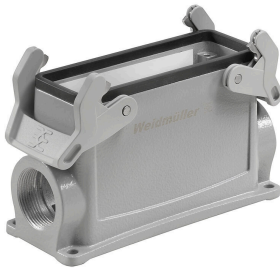

HDC 24B TOBU 1PG29G

Weidmüller Interface GmbH & Co. KG
Klingenbergstraße 26
D-32758 Detmold
Germany

www.weidmueller.com

対応

種別	HDC 24B KBU 1PG21G	バージョン
注文番号	1661720000	HDCエンクロージャ, 設置サイズ: 8, 保護度合い: IP65, 勘合状態, カッ
GTIN (EAN)	4008190418274	プリングハウジング, 下側のサイドロックランプ, 標準, ケーブル取
数量	1 ST	り入れ口サイズ: PG 21
種別	HDC 24B KBU 1PG29G	バージョン
注文番号	1661730000	HDCエンクロージャ, 設置サイズ: 8, 保護度合い: IP65, 勘合状態, カッ
GTIN (EAN)	4008190418281	プリングハウジング, 下側のサイドロックランプ, 標準, ケーブル取
数量	1 ST	り入れ口サイズ: PG 29
種別	HDC 64D KBU 1M32G	バージョン
注文番号	1786960000	HDCエンクロージャ, 設置サイズ: 8, 保護度合い: IP65, 勘合状態, カッ
GTIN (EAN)	4032248204205	プリングハウジング, 下側のサイドロックランプ, 高, ケーブル取り
数量	1 ST	入れ口サイズ: M 32
種別	HDC 64D KBU 1PG29G	バージョン
注文番号	1661810000	HDCエンクロージャ, 設置サイズ: 8, 保護度合い: IP65, 勘合状態, カッ
GTIN (EAN)	4008190418359	プリングハウジング, 下側のサイドロックランプ, 高, ケーブル取り
数量	1 ST	入れ口サイズ: PG 29

ベースハウジング

特殊鋳造合金と多層表面シーリングにより、HDC ハウジングを完全に保護することができます。

巧みに設計されたインターロックシステムは、ステンレス鋼で製造されています。これは、腐食および衝撃に対して高い耐久性を有し、長寿命を保証します。

ハウジングインターロックシステムは、統合安全を提供します。当社独自の特許取得済スプリングシステムは、ハウジングの連動を安全なグリップで提供し、誤って開くのを防ぎます。

レーザーマーキングにより、簡単かつ迅速に識別できます。各ハウジングには、各製品を素早く指定して位置決めできるように、レーザーマーキングで恒久的なラベルが付けられています。

ワイドミュラーの RockStar® IP 65 / NEMA 種別 4X のハウジング - IP 65 保護を備えた工業用ハウジングの第一の選択肢。

一般注文データ

種別	HDC 24B SBU 1M25G	バージョン
注文番号	1901150000	HDCエンクロージャ, 設置サイズ: 8, 保護度合い: IP65, 勘合状態, ベー
GTIN (EAN)	4032248521258	スハウジング, 下側のサイドロックランプ, 標準, ケーブル取り入れ
数量	1 ST	口サイズ: M 25
種別	HDC 24B SBU 1M25G N	バージョン
注文番号	2560960000	HDCエンクロージャ, 設置サイズ: 8, 保護度合い: IP65, 勘合状態, ベー
GTIN (EAN)	4050118673227	スハウジング, 下側のサイドロックランプ, 標準, ケーブル取り入れ
数量	1 ST	口サイズ: M 25
種別	HDC 24B SBU 1PG21G	バージョン
注文番号	1661510000	HDCエンクロージャ, 設置サイズ: 8, 保護度合い: IP65, 勘合状態, ベー
GTIN (EAN)	4008190418069	スハウジング, 下側のサイドロックランプ, 標準, ケーブル取り入れ
数量	1 ST	口サイズ: PG 21
種別	HDC 24B SBU 1PG21G N	バージョン
注文番号	2560750000	HDCエンクロージャ, 設置サイズ: 8, 保護度合い: IP65, 勘合状態, ベー
GTIN (EAN)	4050118676747	スハウジング, 下側のサイドロックランプ, 標準, ケーブル取り入れ
数量	1 ST	口サイズ: M 25