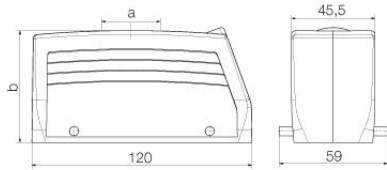

HDC 24B TOBU 1PG29G

Weidmüller Interface GmbH & Co. KG
Klingenbergstraße 26
D-32758 Detmold
Germany

図面

www.weidmueller.com