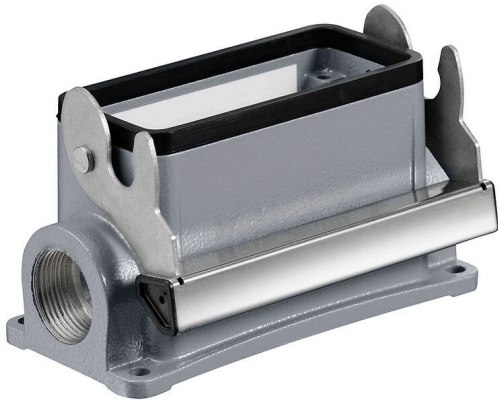

HDC 16B SLU 2PG21G

Weidmüller Interface GmbH & Co. KG
Klingenbergstraße 26
D-32758 Detmold
Germany

www.weidmueller.com

特殊鋳造合金と多層表面シーリングにより、HDCハウジングを完全に保護することができます。

巧みに設計されたインターロックシステムは、ステンレス鋼で製造されています。これは、腐食および衝撃に対して高い耐久性を有し、長寿命を保証します。

一般注文データ

バージョン	HDCエンクロージャ, 設置サイズ: 6, 保護度合い: IP65, 勘合状態, ベースハウジング, エンドロックランプ, 下側, 標準, ケーブル取り入れ口サイズ: PG 21
注文番号	1658120000
種別	HDC 16B SLU 2PG21G
GTIN (EAN)	4008190411176
数量	1 items

HDC 16B SLU 2PG21G

Weidmüller Interface GmbH & Co. KG
Klingenbergstraße 26
D-32758 Detmold
Germany

高さ	64 mm	高さ (インチ)	2.5197 inch
幅	79.5 mm	幅 (インチ)	3.1299 inch
取付寸法 - 高さ	45 mm	取付寸法 - 幅	105 mm
正味重量	345 g		

温度

制限温度 -40 °C ... 125 °C

環境製品コンプライアンス

RoHS 対応状況 準拠 (免除なし)
REACH SVHC Potassium perfluorobutane sulfonate 29420-49-3
SCIP e98b2b24-ba23-41bf-8d19-0dda3647412f