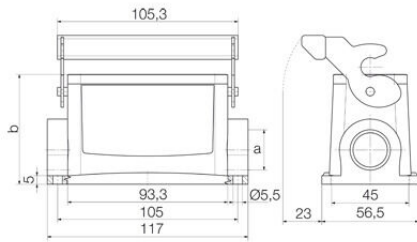

HDC 16B SLU 2PG21G

Weidmüller Interface GmbH & Co. KG
Klingenbergstraße 26
D-32758 Detmold
Germany

図面

www.weidmueller.com