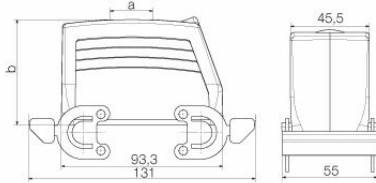

HDC 40D TOBO 1PG29G

Weidmüller Interface GmbH & Co. KG
Klingenbergstraße 26
D-32758 Detmold
Germany

図面

www.weidmueller.com