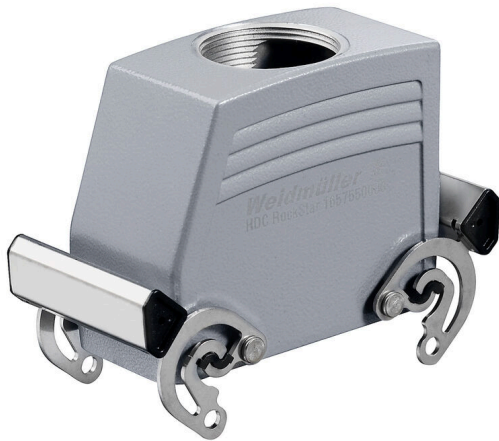

HDC 40D TOBO 1PG29G

Weidmüller Interface GmbH & Co. KG

Klingenbergstraße 26

D-32758 Detmold

Germany

www.weidmueller.com

特殊鋳造合金と多層表面シーリングにより、HDCハウジングを完全に保護することができます。

巧みに設計されたインターロックシステムは、ステンレス鋼で製造されています。これは、腐食および衝撃に対して高い耐久性を有し、長寿命を保証します。

ハウジングインターロックシステムは、統合安全を提供します。当社独自の特許取得済スプリングシステムは、ハウジングの連動を安全なグリップで提供し、誤って開くのを防ぎます。

レーザーマーキングにより、簡単かつ迅速に識別できます。各ハウジングには、各製品を素早く指定して位置決めできるように、レーザーマーキングで恒久的なラベルが付けられています。

ワイドミュラーのRockStar® IP 65 / NEMA 種別 4X のハウジング - IP 65 保護を備えた工業用ハウジングの第一の選択肢。

一般注文データ

バージョン	HDCエンクロージャ, 設置サイズ: 6, 保護度合い: IP65, 勘合状態, 上部ケーブル導入口, プラグハウジング, 上部のサイドロッククランプ, 高, ケーブル取り入れ口サイズ: PG 29
注文番号	1657550000
種別	HDC 40D TOBO 1PG29G
GTIN (EAN)	4008190410605
数量	1 items

HDC 40D TOBO 1PG29G