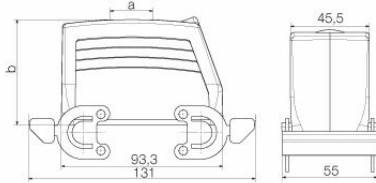

HDC 16B TOBO 1PG21G

Weidmüller Interface GmbH & Co. KG
Klingenbergstraße 26
D-32758 Detmold
Germany

図面

www.weidmueller.com