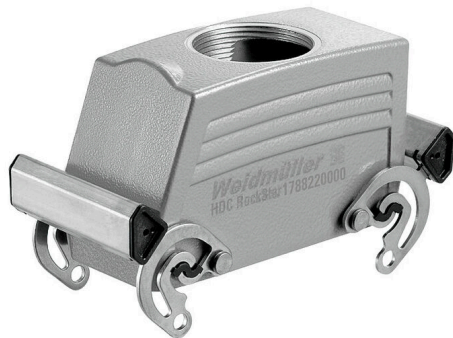

HDC 16B TOBO 1PG21G

Weidmüller Interface GmbH & Co. KG
Klingenbergstraße 26
D-32758 Detmold
Germany

www.weidmueller.com

特殊鋳造合金と多層表面シーリングにより、HDCハウジングを完全に保護することができます。

巧みに設計されたインターロックシステムは、ステンレス鋼で製造されています。これは、腐食および衝撃に対して高い耐久性を有し、長寿命を保証します。

ハウジングインターロックシステムは、統合安全を提供します。当社独自の特許取得済スプリングシステムは、ハウジングの連動を安全なグリップで提供し、誤って開くのを防ぎます。

レーザーマーキングにより、簡単かつ迅速に識別できます。各ハウジングには、各製品を素早く指定して位置決めできるように、レーザーマーキングで恒久的なラベルが付けられています。

ワイドミュラーのRockStar® IP 65 / NEMA 種別 4X のハウジング - IP 65 保護を備えた工業用ハウジングの第一の選択肢。

一般注文データ

バージョン	HDCエンクロージャ, 設置サイズ: 6, 保護度合い: IP65, 勤合状態, 上部ケーブル導入口, プラグハウジング, 上部のサイドロッククランプ, 標準, ケーブル取り入れ口サイズ: PG 21
注文番号	1657490000
種別	HDC 16B TOBO 1PG21G
GTIN (EAN)	4008190410544
数量	1 items

HDC 16B TOBO 1PG21G

Weidmüller Interface GmbH & Co. KG
Klingenbergstraße 26
D-32758 Detmold
Germany

www.weidmueller.com

技術データ

承認

MAMID承認件数

ROHS	適合
UL File Number Search	UL ウェブサイト
証明書番号 (cURus)	E92202

寸法と重量

深さ	93.3 mm	奥行き (インチ)	3.6732 inch
高さ	61 mm	高さ (インチ)	2.4016 inch
幅	55 mm	幅 (インチ)	2.1654 inch
正味重量	290 g		