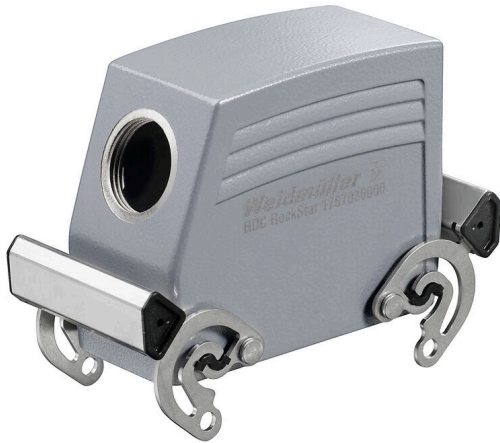

HDC 40D TSBO 1PG21G

Weidmüller Interface GmbH & Co. KG
Klingenbergstraße 26
D-32758 Detmold
Germany

www.weidmueller.com

特殊鋳造合金と多層表面シーリングにより、HDCハウジングを完全に保護することができます。

巧みに設計されたインターロックシステムは、ステンレス鋼で製造されています。これは、腐食および衝撃に対して高い耐久性を有し、長寿命を保証します。

ハウジングインターロックシステムは、統合安全を提供します。当社独自の特許取得済スプリングシステムは、ハウジングの連動を安全なグリップで提供し、誤って開くのを防ぎます。

レーザーマーキングにより、簡単かつ迅速に識別できます。各ハウジングには、各製品を素早く指定して位置決めできるように、レーザーマーキングで恒久的なラベルが付けられています。

ワイドミュラーのRockStar® IP 65 / NEMA 種別 4X のハウジング - IP 65 保護を備えた工業用ハウジングの第一の選択肢。

一般注文データ

バージョン	HDCエンクロージャ, 設置サイズ: 6, 保護度合い: IP65, 勤合状態, 側面ケーブル導入口, プラグハウジング, 上部のサイドロッククランプ, 高, ケーブル取り入れ口サイズ: PG 21
注文番号	1657420000
種別	HDC 40D TSBO 1PG21G
GTIN (EAN)	4008190410476
数量	1 items

HDC 40D TSBO 1PG21G