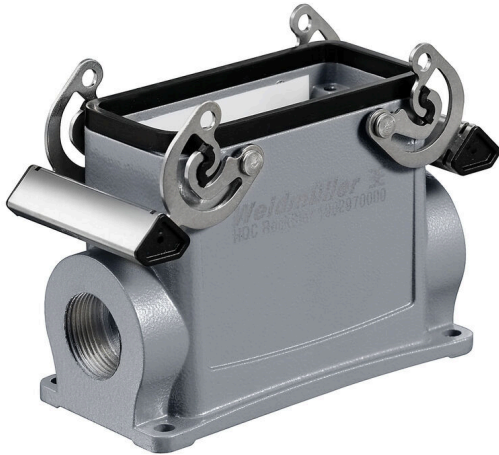

HDC 40D SBU 1PG29G

Weidmüller Interface GmbH & Co. KG
Klingenbergstraße 26
D-32758 Detmold
Germany

www.weidmueller.com

特殊鋳造合金と多層表面シーリングにより、HDCハウジングを完全に保護することができます。

巧みに設計されたインターロックシステムは、ステンレス鋼で製造されています。これは、腐食および衝撃に対して高い耐久性を有し、長寿命を保証します。

一般注文データ

バージョン	HDCエンクロージャ, 設置サイズ: 6, 保護度合い: IP65, 勤合状態, ベースハウジング, 下側のサイドロックランプ, 高, ケーブル取り入れ口サイズ: PG 29
注文番号	1656830000
種別	HDC 40D SBU 1PG29G
GTIN (EAN)	4008190409845
数量	1 items

HDC 40D SBU 1PG29G

Weidmüller Interface GmbH & Co. KG
Klingenbergstraße 26
D-32758 Detmold
Germany

www.weidmueller.com

技術データ

承認

MAMID承認件数

ROHS	適合
UL File Number Search	UL ウェブサイト
証明書番号 (cURus)	E92202

寸法と重量

深さ	117 mm	奥行き (インチ)	4.6063 inch
高さ	84 mm	高さ (インチ)	3.3071 inch
幅	56.5 mm	幅 (インチ)	2.2244 inch
取付寸法 - 高さ	45 mm	取付寸法 - 幅	105 mm
正味重量	391.6 g		