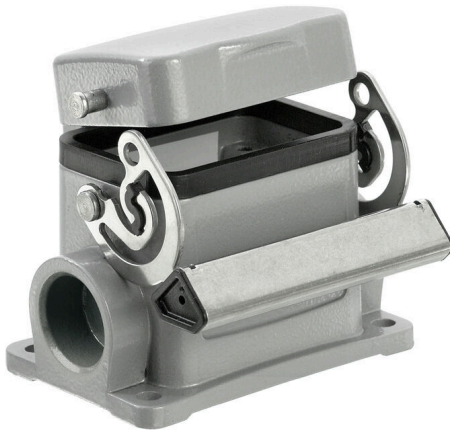

## HDC 06B SDLU 2PG16G

Weidmüller Interface GmbH & Co. KG  
Klingenbergstraße 26  
D-32758 Detmold  
Germany

www.weidmueller.com

特殊鋳造合金と多層表面シーリングにより、HDCハウジングを完全に保護することができます。

巧みに設計されたインターロックシステムは、ステンレス鋼で製造されています。これは、腐食および衝撃に対して高い耐久性を有し、長寿命を保証します。

## 一般注文データ

バージョン	HDCエンクロージャ, 設置サイズ: 3, 保護度合い: IP65, 勘合状態, ベースハウジング, エンドロックランプ, 下側, 標準, カバー付き, ケーブル取り入れ口サイズ: PG 16
注文番号	<a href="#">1652990000</a>
種別	HDC 06B SDLU 2PG16G
GTIN (EAN)	4008190403065
数量	1 items

## 寸法と重量

高さ	72 mm	高さ (インチ)	2.8346 inch
幅	92.5 mm	幅 (インチ)	3.6417 inch
取付寸法 - 高さ	40 mm	取付寸法 - 幅	70 mm
正味重量	285 g		