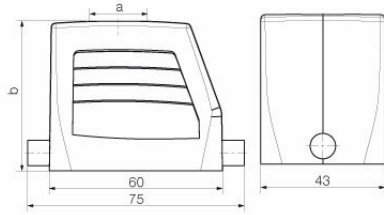

HDC 16D TOLU 1PG21G

Weidmüller Interface GmbH & Co. KG
Klingenbergstraße 26
D-32758 Detmold
Germany

図面

www.weidmueller.com