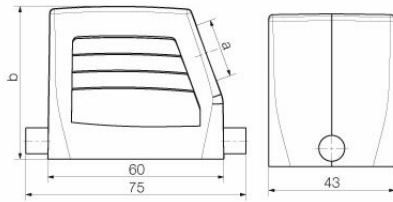

HDC 16D TSLU 1PG21G

Weidmüller Interface GmbH & Co. KG
Klingenbergstraße 26
D-32758 Detmold
Germany

図面

www.weidmueller.com