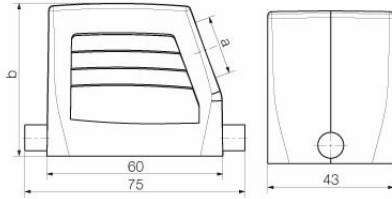

HDC 06B TSLU 1PG16G

Weidmüller Interface GmbH & Co. KG
Klingenbergstraße 26
D-32758 Detmold
Germany

図面

www.weidmueller.com