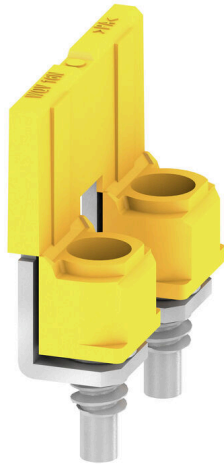

WQV 16N/2

Weidmüller Interface GmbH & Co. KG

Klingenbergstraße 26

D-32758 Detmold

Germany

www.weidmueller.com

製品イメージ

隣接する端子台に対する電位分布または乗算は、渡り配線を介して実現されます。また、追加の配線作業を容易に回避することができます。電極が破損しても、端子台の接触信頼性は確保されます。当社の品揃えは、モジュラー式端子台用での差し込み式でネジ固定可能な渡り配線システムを提供します。

一般注文データ

| | |
|------------|------------------------------------------------------------------------------|
| バージョン | 渡り配線コネクタ (端子), ねじ込み, 黄色, 76 A, 極数: 2, ピッチ (mm) (P): 11.90, 絶縁: はい, 幅: 7.6 mm |
| 注文番号 | 1636560000 |
| 種別 | WQV 16N/2 |
| GTIN (EAN) | 4008190272852 |
| 数量 | 50 items |

WQV 16N/2

Weidmüller Interface GmbH & Co. KG
Klingenbergstraße 26
D-32758 Detmold
Germany

www.weidmueller.com

技術データ

承認

ROHS 適合

寸法と重量

| | | | |
|------|---------|-----------|-------------|
| 深さ | 18 mm | 奥行き (インチ) | 0.7087 inch |
| 高さ | 19.8 mm | 高さ (インチ) | 0.7795 inch |
| 幅 | 7.6 mm | 幅 (インチ) | 0.2992 inch |
| 正味重量 | 3.94 g | | |