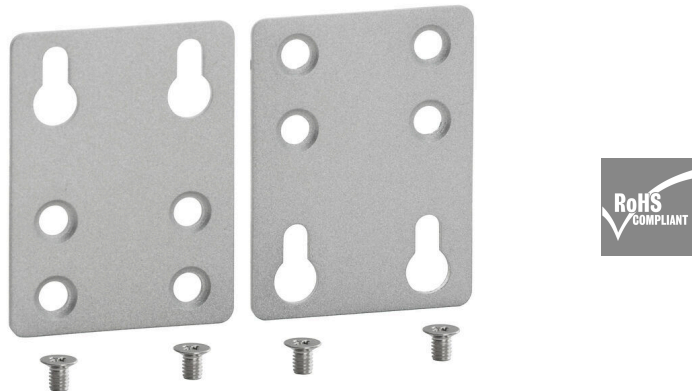

IE-WALLMOUNT-KIT-30MM

Weidmüller Interface GmbH & Co. KG
Klingenbergstraße 26
D-32758 Detmold
Germany

www.weidmueller.com

製品イメージ

DIN レールベース (トップハットタイプ) の工業用イーサネットコンポーネントの代替となる壁取り付け対応取り付けキット。IE-WALLMOUNT-KIT-30MM : 以下への使用に対応 :

- IE-SW-BL05シリーズの産業用イーサネットスイッチ
- IE-WALLMOUNT-KIT-46MM : 以下への使用に対応 :
- IE-SW- BL06 / BL08 / VL05 / VL08 / VL09 / VL16 / PL06 / PL08 / PL09 / PL10 / PL16 / PL18シリーズの産業用スイッチ
 - IE-MC-VLシリーズの産業用イーサネットメディアコンバーター
 - IE-WL-APシリーズの産業用アクセスポイント