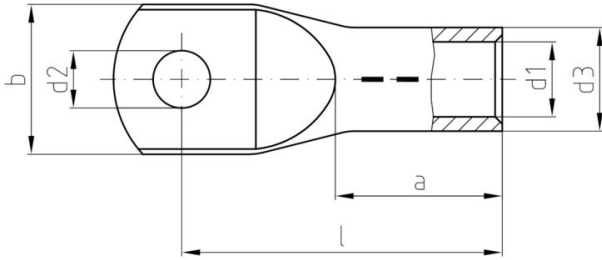

技術データ

承認

ROHS 適合

寸法と重量

正味重量 2.97 g

環境製品コンプライアンス

RoHS 対応状況 準拠 (免除なし)
REACH SVHC 0.1wt%を超えるSVHCは含まれていません

技術データ

バージョン DINシリーズ46235、標準

コネクタ

導体断面	6 mm ²	絶縁	利用できない
穴	M 6	識別色	なし
軸の内径 (d1)	3.7 mm	軸の外径 (d3)	5.5 mm
軸の長さ (a)	10 mm	接続長さ (l)	24 mm
フランジ内径 (d2)	6.4 mm	刃幅 (b)	9 mm
銅識別番号	5 K		

分類

ETIM 8.0	EC001050	ETIM 9.0	EC001050
ETIM 10.0	EC001050	ECLASS 14.0	27-40-02-03
ECLASS 15.0	27-40-02-03		