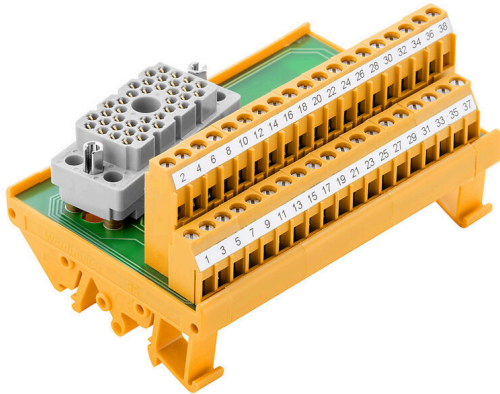

RS ELCOF 38/38LM S

Weidmüller Interface GmbH & Co. KG
Klingenbergstraße 26
D-32758 Detmold
Germany

www.weidmueller.com

ELCO 接点のインサートは、電力発電所、精製工場、さまざまな製造工程のアプリケーションで使用され、安定性と信頼性の高い信号伝送が必要な場合に、どこでも使用できます。ELCO コネクタは、信頼性の高い接続システムと高い信号容量の両方を備えています。

RS ELCO インターフェースおよび組立済 PAC ELCO ケーブルのラインナップは、これらの要件に合わせて特別に設計されたソリューションです。

一般注文データ

バージョン	インターフェース, RS ELCO, プリント基板用プラグインコネクタ, 38, LP2N 5.08mm
注文番号	1480770000
種別	RS ELCOF 38/38LM S
GTIN (EAN)	4050118289527
数量	1 items

深さ	60 mm	奥行き (インチ)	2.3622 inch
高さ	70 mm	高さ (インチ)	2.7559 inch
幅	105 mm	幅 (インチ)	4.1338 inch
正味重量	173.36 g		

温度

保管温度	-40...60 °C	動作温度	-25...50 °C
------	-------------	------	-------------

環境製品コンプライアンス

RoHS 対応状況	準拠 (免除あり)
RoHS 適用除外 (該当する場合/既知の場合)	6c
REACH SVHC	Lead 7439-92-1
SCIP	7b5ffb72-271d-4c73-8b09-bd0aeee3697a

公称データUL

定格電流 IN	1 A	動作温度 UL、最小	-25 °C
動作温度 UL、最大	50 °C	定格電圧 UN	150 V AC / 200 V DC

接続データ

極数 (コントロール側)	38 極メス型	極性ハードウェア分類	1
接続 (フィールド側)	LP2N 5.08mm	接点材質 (制御側)	リン青銅合金
接地	いいえ	制御側の接続	プリント基板用プラグインコネクタ

評価データ

定格電圧	150 V AC / 200 V DC	接続ごとの定格電流	1.5 A
合計動作電流	57 A		