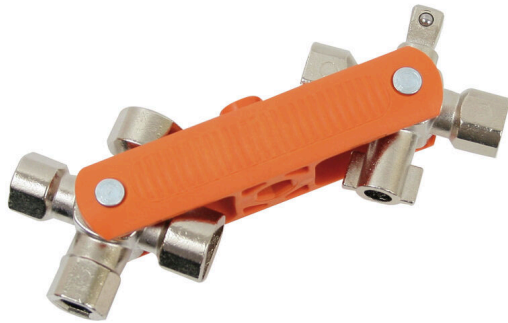

CROSS-KEY-DUO

Weidmüller Interface GmbH & Co. KG

Klingenbergstraße 26

D-32758 Detmold

Germany

www.weidmueller.com

ネジまたは直接プラグイン機能により、クリンプ導体は各配線スペースに固定されます。ワイドミュラーはスクリューねじ込み対応の幅広いツールを提供します。

一般注文データ

バージョン	Univeral key
注文番号	1480190000
種別	CROSS-KEY-DUO
GTIN (EAN)	4050118288377
数量	1 items

CROSS-KEY-DUO

Weidmüller Interface GmbH & Co. KG
Klingenbergstraße 26
D-32758 Detmold
Germany

www.weidmueller.com

技術データ

寸法と重量

高さ	38 mm	高さ (インチ)	1.4961 inch
幅	95 mm	幅 (インチ)	3.7401 inch
直径	9 mm	正味重量	20 g

環境製品コンプライアンス

RoHS 対応状況	影響なし
REACH SVHC	Lead 7439-92-1
SCIP	f989c85e-a0a7-4555-8c82-e72072ef153d

技術データ

項目説明	ユニバーサル電気キャビネットキー(ミニ)	バージョン	ユニバーサルアプリケーション
------	----------------------	-------	----------------