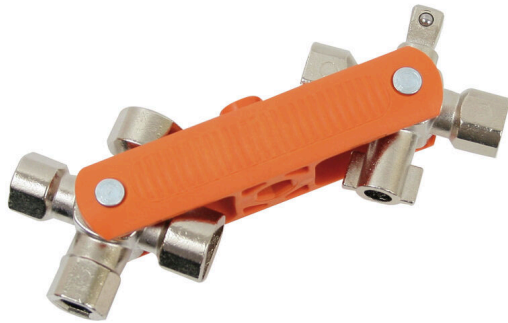

CROSS-KEY-DUO

Weidmüller Interface GmbH & Co. KG

Klingenbergstraße 26

D-32758 Detmold

Germany

www.weidmueller.com

ネジまたは直接プラグイン機能により、クリンプ導体は各配線スペースに固定されます。ワイドミュラーはスクリューねじ込み対応の幅広いツールを提供します。

一般注文データ

バージョン	Univeral key
注文番号	1480190000
種別	CROSS-KEY-DUO
GTIN (EAN)	4050118288377
数量	1 items

CROSS-KEY-DUO

Weidmüller Interface GmbH & Co. KG
Klingenbergstraße 26
D-32758 Detmold
Germany

www.weidmueller.com

技術データ

寸法と重量

高さ	38 mm	高さ (インチ)	1.4961 inch
幅	95 mm	幅 (インチ)	3.7401 inch
直径	9 mm	正味重量	20 g

環境製品コンプライアンス

RoHS 対応状況	影響なし
REACH SVHC	Lead 7439-92-1
SCIP	f989c85e-a0a7-4555-8c82-e72072ef153d

技術データ

項目説明	ユニバーサル電気キャビ ネットキー(ミニ)	バージョン	ユニバーサルアプリケー ション
------	--------------------------	-------	--------------------