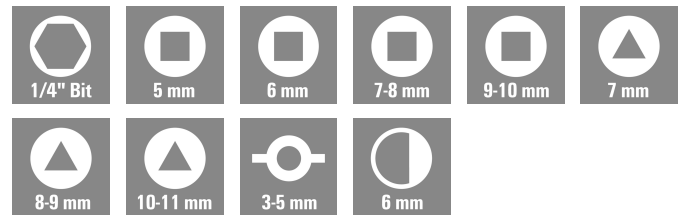

CROSS-KEY-QUADRO

Weidmüller Interface GmbH & Co. KG
Klingenbergstraße 26
D-32758 Detmold
Germany

www.weidmueller.com

ネジまたは直接プラグイン機能により、クリンプ導体は各配線スペースに固定されます。ワイドミュラーはスクリューねじ込み対応の幅広いツールを提供します。

一般注文データ

バージョン	Univeral key
注文番号	1480180000
種別	CROSS-KEY-QUADRO
GTIN (EAN)	4050118288490
数量	1 items