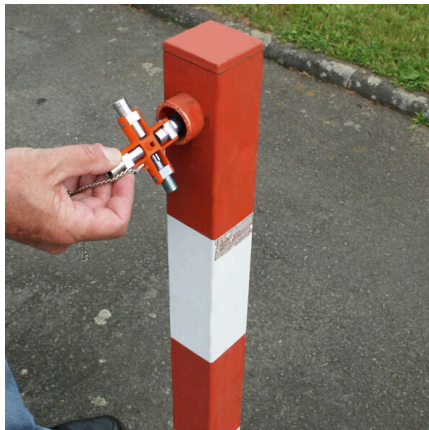

CROSS-KEY-QUADRO

Weidmüller Interface GmbH & Co. KG
Klingenbergstraße 26
D-32758 Detmold
Germany

www.weidmueller.com

図面

使用例