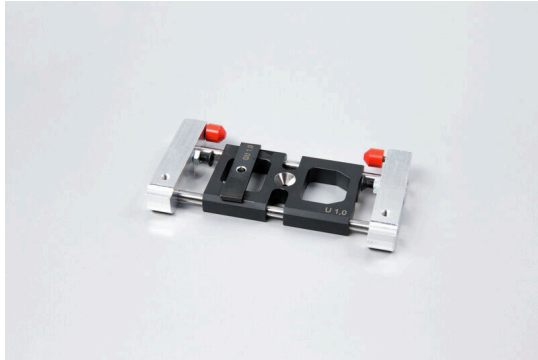

HUEHABA 1,0 CA 100-2.5

Weidmüller Interface GmbH & Co. KG
Klingenbergstraße 26
D-32758 Detmold
Germany

www.weidmueller.com

- 自動被覆剥きおよびクリンプ対応
- 時間節約および効率的な処理
- 各断面積範囲に容易に調整可能
- ひとつの作業プロセスでの被覆剥離きおよびクリンプ
- 他のメーカーのスリーブや接点の加工により、機械の故障や欠陥が生じる可能性があります。

www.weidmueller.com

技術データ

承認

ROHS 適合

寸法と重量

深さ	14 mm	奥行き (インチ)	0.5512 inch
高さ	114 mm	高さ (インチ)	4.4882 inch
幅	60 mm	幅 (インチ)	2.3622 inch
正味重量	187 g		

環境製品コンプライアンス

RoHS 対応状況 準拠
REACH SVHC 0.1wt%を超えるSVHCは含まれていません