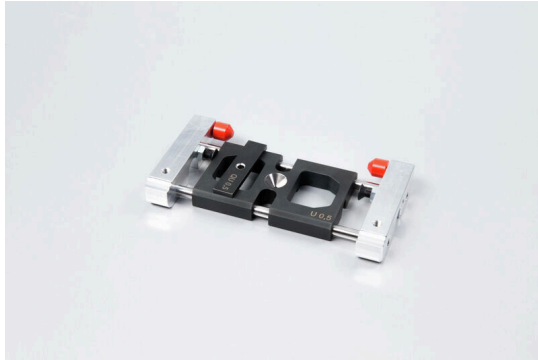

HUEHABA 0.5 CA 100-2.5

Weidmüller Interface GmbH & Co. KG
Klingenbergstraße 26
D-32758 Detmold
Germany

www.weidmueller.com

- 自動被覆剥きおよびクリンプ対応
- 時間節約および効率的な処理
- 各断面積範囲に容易に調整可能
- ひとつの作業プロセスでの被覆剥離きおよびクリンプ
- 他のメーカーのスリーブや接点の加工により、機械の故障や欠陥が生じる可能性があります。

一般注文データ

バージョン	アクセサリ, 交換部品
注文番号	1476850000
種別	HUEHABA 0.5 CA 100-2.5
GTIN (EAN)	4050118283709
数量	1 items

HUEHABA 0.5 CA 100-2.5

Weidmüller Interface GmbH & Co. KG
Klingenbergstraße 26
D-32758 Detmold
Germany

www.weidmueller.com

技術データ

承認

ROHS 適合

寸法と重量

深さ	14 mm	奥行き (インチ)	0.5512 inch
高さ	114 mm	高さ (インチ)	4.4882 inch
幅	60 mm	幅 (インチ)	2.3622 inch
正味重量	190 g		

環境製品コンプライアンス

RoHS 対応状況 準拠
REACH SVHC 0.1wt%を超えるSVHCは含まれていません