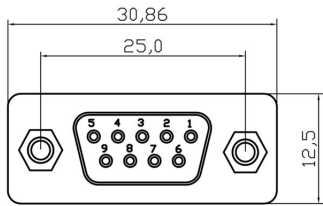

IE-FCI-D9-FF

Weidmüller Interface GmbH & Co. KG
Klingenbergstraße 26
D-32758 Detmold
Germany

www.weidmueller.com

図面

寸法図