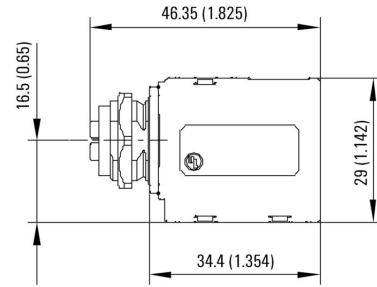

分類

ETIM 8.0	EC000313	ETIM 9.0	EC000313
ETIM 10.0	EC000313	ECLASS 14.0	27-44-03-20
ECLASS 15.0	27-44-03-20		

図面

製品イメージ

寸法図

寸法図

寸法図

設置カットアウト