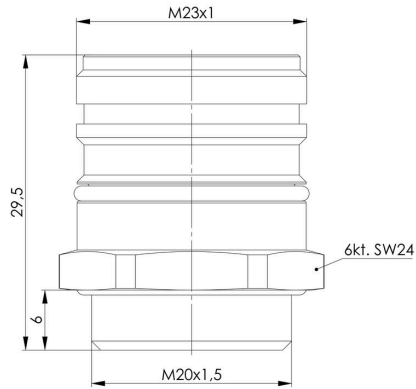

SAIE-M23S-S-EM-M20

Weidmüller Interface GmbH & Co. KG
Klingenbergstraße 26
D-32758 Detmold
Germany

www.weidmueller.com

図面

寸法図