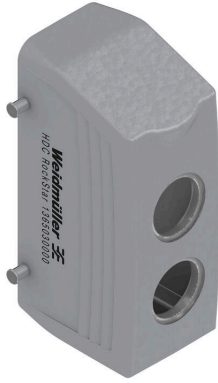

HDC 24B TOBU 2M25G CS

Weidmüller Interface GmbH & Co. KG
Klingenbergstraße 26
D-32758 Detmold
Germany

図面

www.weidmueller.com