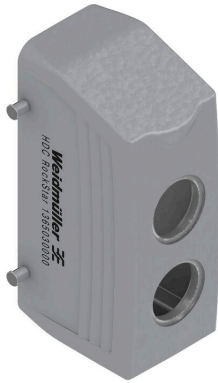

HDC 24B TOBU 2M25G CS

Weidmüller Interface GmbH & Co. KG
Klingenbergstraße 26
D-32758 Detmold
Germany

図面

www.weidmueller.com