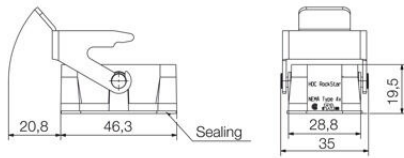

HDC HQP ALU CS

Weidmüller Interface GmbH & Co. KG
Klingenbergstraße 26
D-32758 Detmold
Germany

www.weidmueller.com

図面

図面

mounting cutout