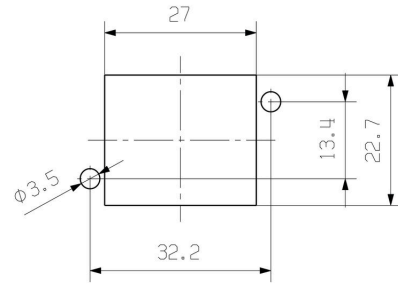

HDC HQP ALU CS

Weidmüller Interface GmbH & Co. KG
Klingenbergstraße 26
D-32758 Detmold
Germany

www.weidmueller.com

図面

図面

mounting cutout