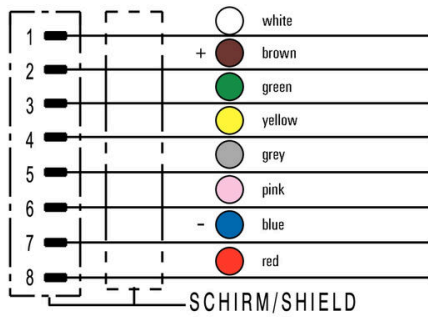

SAIE-M12S-8S2.0U HW

Weidmüller Interface GmbH & Co. KG
Klingenbergstraße 26
D-32758 Detmold
Germany

図面

www.weidmueller.com

配線図