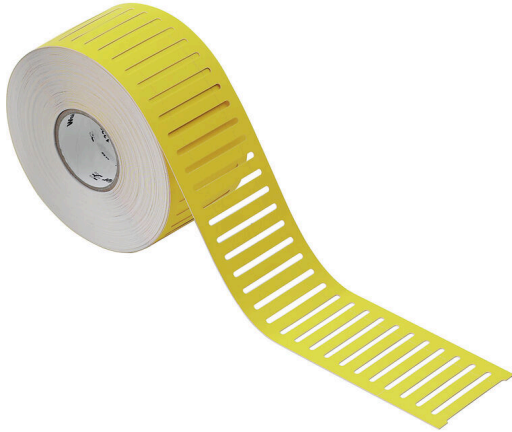

THM ESO 7 PA GE

Weidmüller Interface GmbH & Co. KG
Klingenbergstraße 26
D-32758 Detmold
Germany

www.weidmueller.com

一般注文データ

バージョン	端子台マーカー, マーカーの挿入, 27 x 6.3 mm, 黄色
注文番号	1339580000
種別	THM ESO 7 PA GE
GTIN (EAN)	4050118143799
数量	1 items

THM ESO 7 PA GE

Weidmüller Interface GmbH & Co. KG
Klingenbergstraße 26
D-32758 Detmold
Germany

www.weidmueller.com

技術データ

承認

ROHS 適合

寸法と重量

高さ	27 mm	高さ (インチ)	1.063 inch
幅	6.3 mm	幅 (インチ)	0.248 inch
正味重量	286.88 g		

温度

動作温度範囲 -40...70 °C

環境製品コンプライアンス

RoHS 対応状況 準拠 (免除なし)
REACH SVHC 0.1wt%を超えるSVHCは含まれていません

一般データ

印刷の配置	水平および垂直		
幅	6.3 mm		
動作温度範囲、最大	70 °C		
動作温度範囲、最小	-40 °C		
色	黄色		
ハロゲン	いいえ		
基本材質	紙		
印刷文字	非搭載		
パッケージ単位当たりマーカ数	2500		
パッケージ単位当たりマーカ数	供給フォーム	ラベルリール	
	パッケージ単位当たりマーカ数	1	
	組み合わせごとのマーカ数	2500	
組み合わせごとのマーカ数	1 Label reel = 2500 Insert markers		
動作温度範囲	-40...70 °C		
ロールあたりの数	2500		

アクセサリ

www.weidmueller.com

WKM インレイタグ

WKM のハロゲンフリー透明ポケットは、周囲環境の影響に対する優れた保護を提供します。ケーブルストラップとの固定により、ほぼすべての導体断面積に適合します。

印刷済タグは、WKM ホルダーに挿入されるだけで、クリップ固定されます。WKM ケーブルマーカは、現場でのマーキングを最大限に効率化するための適切なソリューションです。WKM ケーブル使用時の利点