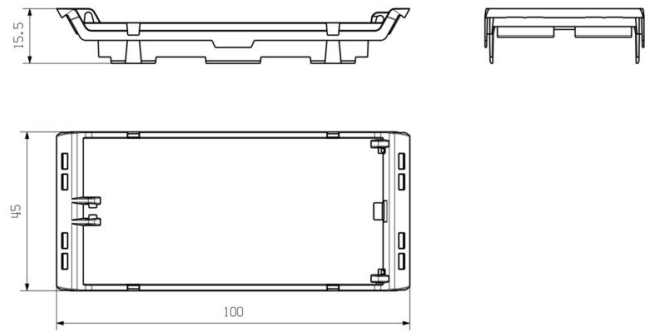

## 寸法と重量

深さ	15.5 mm	奥行き (インチ)	0.6102 inch
高さ	100 mm	高さ (インチ)	3.937 inch
幅	45 mm	幅 (インチ)	1.7716 inch
正味重量	10.5 g		

## 分類

ETIM 8.0	EC001031	ETIM 9.0	EC001031
ETIM 10.0	EC001031	ECLASS 14.0	27-19-06-03
ECLASS 15.0	27-19-06-03		

図面

製品イメージ

寸法図