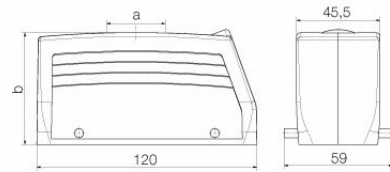

HDC 64D TBU 2M32G CS

Weidmüller Interface GmbH & Co. KG
Klingenbergstraße 26
D-32758 Detmold
Germany

図面

www.weidmueller.com