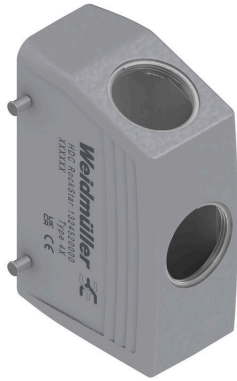

HDC 64D TBU 2M32G CS

Weidmüller Interface GmbH & Co. KG
Klingenbergstraße 26
D-32758 Detmold
Germany

図面

www.weidmueller.com