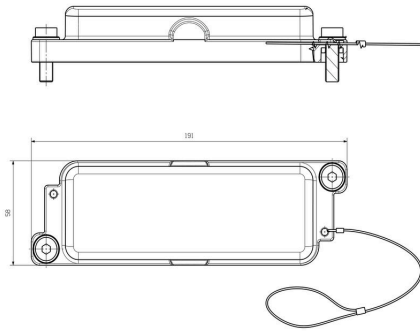

HDC IP68 24B COVER CS

Weidmüller Interface GmbH & Co. KG
Klingenbergstraße 26
D-32758 Detmold
Germany

www.weidmueller.com

技術データ

承認

ROHS 適合

寸法と重量

正味重量 210 g

環境製品コンプライアンス

RoHS 対応状況 準拠 (免除なし)
REACH SVHC 0.1wt%を超えるSVHCは含まれていません

一般データ

極数	0	ハウジング設計	カバー
設置サイズ	8	色	黒色 (RAL 9005相当)
ハウジング主要材質	ダイカストアルミニウム	表面仕上	粉体塗装
ハロゲン不使用	false	EMC ハウジング	はい
BG	8	保護度合い	IP68, 勘合状態

バージョン

ケーブル取り入れ口サイズ	none	カバー	カバー付き
側方ケーブル取り入れ口数	0	ハウジング設計	カバー
ロックシステム設計	ねじ	設置サイズ	8
ケーブル導入口	いいえ	シーリング	シリコンラバー
色 (RAL)	RAL 9005	BG	8

一般データ

表面仕上 粉体塗装 保護度合い IP68, 勘合状態

分類

ETIM 8.0	EC000437	ETIM 9.0	EC000437
ETIM 10.0	EC000437	ECLASS 14.0	27-44-02-02
ECLASS 15.0	27-44-02-02		

HDC IP68 24B COVER CS

Weidmüller Interface GmbH & Co. KG
Klingenbergstraße 26
D-32758 Detmold
Germany

www.weidmueller.com

図面