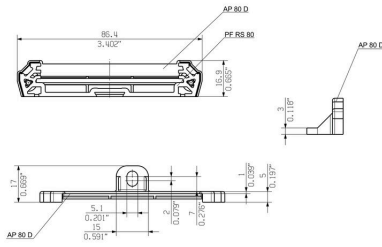

AP 80 D OR 2000

Weidmüller Interface GmbH & Co. KG
Klingenbergstraße 26
D-32758 Detmold
Germany

www.weidmueller.com

図面