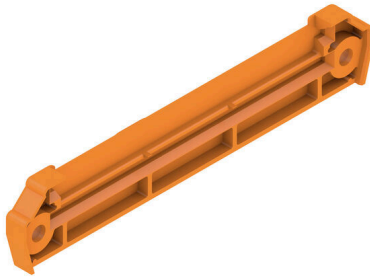

## AP 80 D OR 2000

Weidmüller Interface GmbH &amp; Co. KG

Klingenbergstraße 26

D-32758 Detmold

Germany

www.weidmueller.com

RS 100 Profiは、DINレールの取り付けと壁掛けの両方が可能であるため、お客様の取り付けニーズに合った柔軟性の高いソリューションをご用意しています。この汎用性により、さまざまな環境や用途への統合が容易になります。ハウジングはユーロカードPCB標準に使用できます。

プロファイルはサイズに合わせてカットできるため、特定の要件に合わせて正確に適合させることができます。特に重いコンポーネントの場合は、さらにロッキングフィートを使用して安定性を高め、設備の安全性を向上させることができます。

もう1つの実用的機能とは、カバー型プロファイル（異形材）を使用して大きなコンポーネントを保護するオプションです。