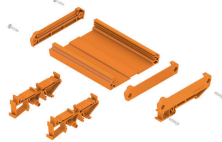

## RS 80 - プロファイルハウジング

RS 80プロファイルは、取り付けレールと壁掛けの両方が可能であるため、幅広い取り付けオプションをご用意しています。これにより、空間的な条件と要件に柔軟に適合できるようになります。特に重いコンポーネントの場合は、追加のロックフィートを使用して安定性を向上させることができます。

RS80プロファイルのもう1つの利点は、サイズに合わせて個別にカットできる点です。これにより、必要に応じてシステムを正確に設計する自由が得られます。