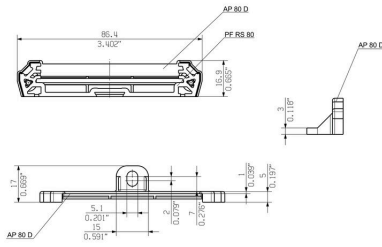

AP 80 D OR 2000

Weidmüller Interface GmbH & Co. KG
Klingenbergstraße 26
D-32758 Detmold
Germany

図面

www.weidmueller.com