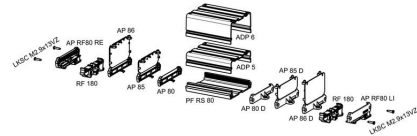

AP 80 D OR 2000

Weidmüller Interface GmbH & Co. KG
Klingenbergstraße 26
D-32758 Detmold
Germany

図面

www.weidmueller.com