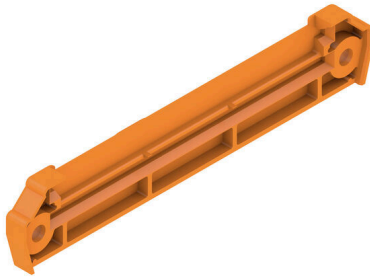

AP 80 D OR 2000

Weidmüller Interface GmbH & Co. KG

Klingenbergstraße 26

D-32758 Detmold

Germany

www.weidmuller.com

RS 100 Profiは、DINレールの取り付けと壁掛けの両方が可能であるため、お客様の取り付けニーズに合った柔軟性の高いソリューションをご用意しています。この汎用性により、さまざまな環境や用途への統合が容易になります。ハウジングはユーロカードPCB標準に使用できます。

プロファイルはサイズに合わせてカットできるため、特定の要件に合わせて正確に適合させることができます。特に重いコンポーネントの場合は、さらにロッキングフィートを使用して安定性を高め、設備の安全性を向上させることができます。

もう1つの実用的機能とは、カバー型プロファイル（異形材）を使用して大きなコンポーネントを保護するオプションです。

一般注文データ

バージョン	エンドプレート, RS 80 橙色, エンドプレート直接取り付け両側, 幅: 17 mm
注文番号	1324360000
種別	AP 80 D OR 2000
GTIN (EAN)	4008190094898
数量	20 items

技術データ

承認

ROHS 適合

寸法と重量

深さ	16.9 mm	奥行き (インチ)	0.6654 inch
高さ	86.4 mm	高さ (インチ)	3.4016 inch
幅	17 mm	幅 (インチ)	0.6693 inch
正味重量	7 g		

環境製品コンプライアンス

RoHS 対応状況 準拠 (免除なし)
REACH SVHC 0.1wt%を超えるSVHCは含まれていません

材質データ