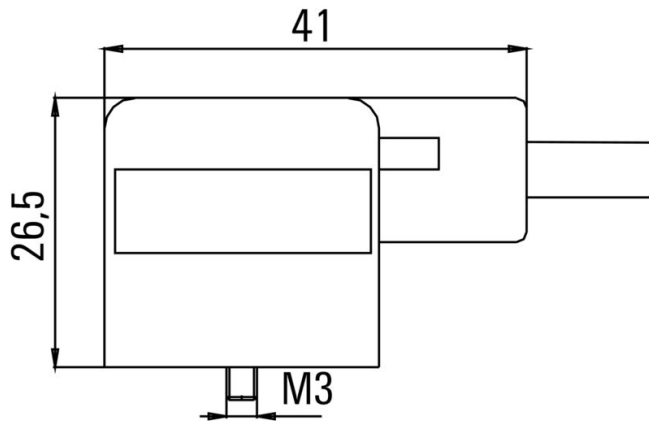

SAIL-VSA-DS-M12G-5.0U

Weidmüller Interface GmbH & Co. KG
Klingenbergstraße 26
D-32758 Detmold
Germany

www.weidmueller.com

図面

寸法図

寸法図