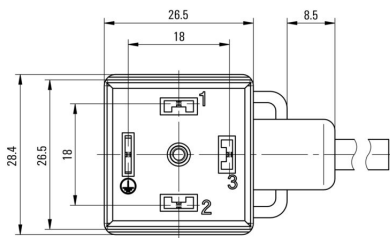

## プラグ、左

左プラグ	コネクタ, バルブプラグ, デザインA (18 mm), 極 数: 4, IP67, メス型接点, 角 度0°, LED黄色および緑色, シールドなし
------	---

www.weidmueller.com

図面

寸法図

寸法図

極スキーム

極スキーム

配線