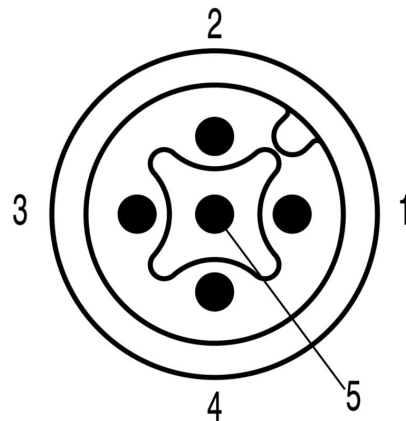

## プラグ、左

左プラグ	コネクタ, バルブプラグ, デザインA (18 mm), 極 数: 4, IP67, メス型接点, 角 度0°, LED黄色および緑色, シールドなし
------	---

www.weidmueller.com

図面

寸法図

寸法図

極スキーム

極スキーム

配線