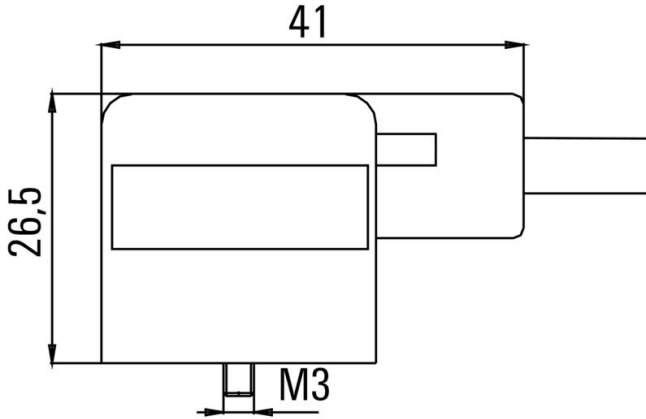

SAIL-VSA-DS-M12G-3.0U

Weidmüller Interface GmbH & Co. KG
Klingenbergstraße 26
D-32758 Detmold
Germany

www.weidmueller.com

図面

寸法図

寸法図