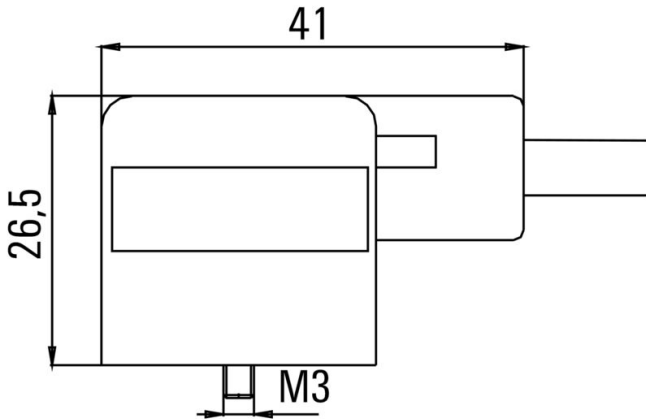

正味重量 90 g

環境製品コンプライアンス

RoHS 対応状況 準拠
REACH SVHC Lead 7439-92-1
SCIP ebf89fc8-a87f-4691-b87a-dfb9921774b4

ケーブルの技術仕様

ケーブル長	1.5 m	シースカラー	黒色
PE 関数	はい	ケーブルキャリアに最適	はい
コア断面積	0.34 mm ²	シールド仕様	いいえ
ハロゲン	いいえ	絶縁	PP
加速	5 m/s ²	曲げ半径、最小、移動	10 x ケーブル直径
曲げ半径、最小、定置	5 x ケーブル直径	曲げサイクル	3 Mio
速度	200 m/min	シース材料	PUR
構成可能ケーブル長	いいえ	溶接火花耐久性	いいえ
カラーコーディング	青色, 茶色, 緑色/黄色, 黒色, 白色	歪み耐性	0°/m
温度範囲、固定	-40...90 °C	溶接スパーク耐久性	いいえ
温度範囲、移動	-30...90 °C	極数	4 (3 + PE)
外径	5.2 mm ± 0.2 mm		

www.weidmueller.com

図面

寸法図

寸法図

極スキーム

極スキーム

配線