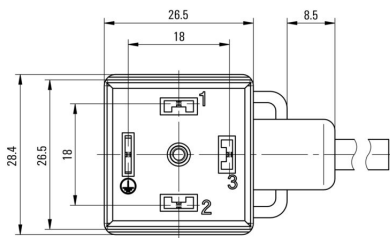

正味重量 90 g

環境製品コンプライアンス

RoHS 対応状況 準拠
REACH SVHC Lead 7439-92-1
SCIP ebf89fc8-a87f-4691-b87a-dfb9921774b4

ケーブルの技術仕様

ケーブル長	1.5 m	シースカラー	黒色
PE 関数	はい	ケーブルキャリアに最適	はい
コア断面積	0.34 mm ²	シールド仕様	いいえ
ハロゲン	いいえ	絶縁	PP
加速	5 m/s ²	曲げ半径、最小、移動	10 x ケーブル直径
曲げ半径、最小、定置	5 x ケーブル直径	曲げサイクル	3 Mio
速度	200 m/min	シース材料	PUR
構成可能ケーブル長	いいえ	溶接火花耐久性	いいえ
カラーコーディング	青色, 茶色, 緑色/黄色, 黒色, 白色	歪み耐性	0°/m
温度範囲、固定	-40...90 °C	溶接スパーク耐久性	いいえ
温度範囲、移動	-30...90 °C	極数	4 (3 + PE)
外径	5.2 mm ± 0.2 mm		

www.weidmueller.com

図面

寸法図

寸法図

極スキーム

極スキーム

配線