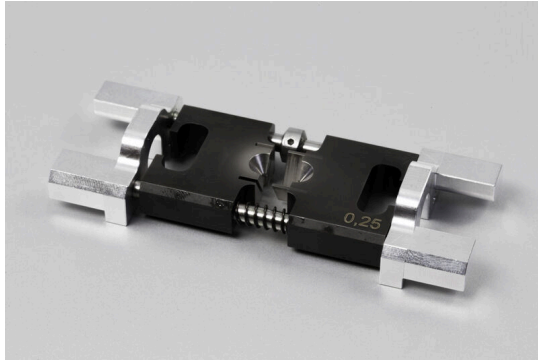

HUEHABA 0.25 CA 100 C

Weidmüller Interface GmbH & Co. KG
Klingenbergstraße 26
D-32758 Detmold
Germany

www.weidmueller.com

- 自動被覆剥きおよびクランプ対応
- 時間節約および効率的な処理
- 各断面積範囲に容易に調整可能
- ひとつの作業プロセスでの被覆剥離きおよびクランプ
- 他のメーカーのスリーブや接点の加工により、機械の故障や欠陥が生じる可能性があります。

www.weidmueller.com

技術データ

承認

ROHS 適合

寸法と重量

深さ	15 mm	奥行き (インチ)	0.5906 inch
高さ	92 mm	高さ (インチ)	3.622 inch
幅	36 mm	幅 (インチ)	1.4173 inch
正味重量	92 g		

環境製品コンプライアンス

RoHS 対応状況 準拠
REACH SVHC 0.1wt%を超えるSVHCは含まれていません