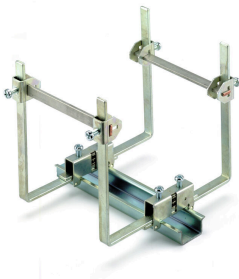

## 製品イメージ

バスバーはさまざまな材質で、関連アクセサリも付属しているため、最小の設置スペースでケーブルを接続できます。アプリケーションに応じて、電位を収集、分布、損失させることができます。

## アクセサリ

Klippon Connect の品揃えの総合的なアクセサリは、最終的な詳細に完全に合致しています。これにより、必要な規則に従いつつ取り付けが容易になります