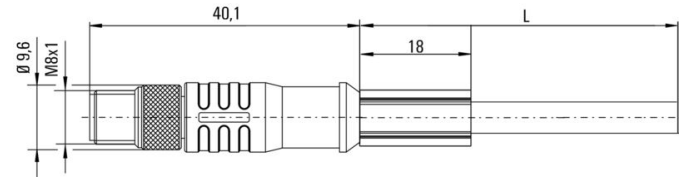

Weidmüller Interface GmbH & Co. KG
 Klingenbergstraße 26
 D-32758 Detmold
 Germany

www.weidmueller.com

図面

寸法図

Male, straight

Male, straight

極スキーム

極スキーム