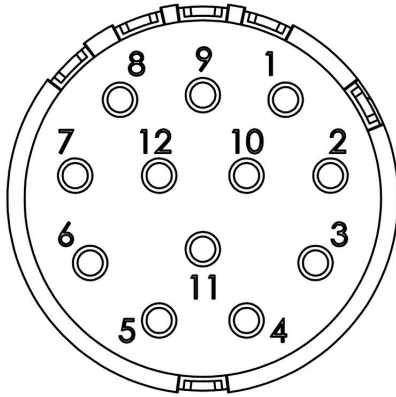

SAI-M23-BE-12-G

Weidmüller Interface GmbH & Co. KG
Klingenbergstraße 26
D-32758 Detmold
Germany

www.weidmueller.com

図面

寸法図