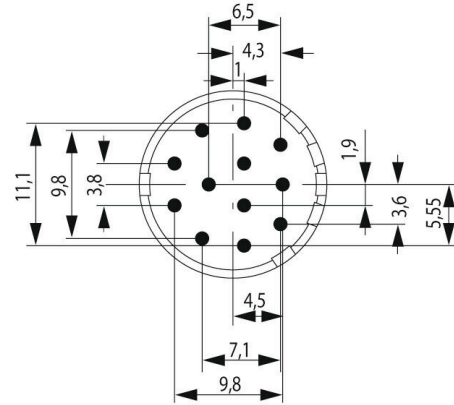

寸法と重量

正味重量	5 g
------	-----

環境製品コンプライアンス

RoHS 対応状況	準拠 (免除なし)
REACH SVHC	0.1wt%を超えるSVHCは含まれていません

技術データのカスタマイズ可能なプラグインコネクタ

極数	12	コーディング	なし
接続方式	クリンプ接続	ハウジング主要材質	熱可塑性ポリアミドPA 6、PBT
公称電圧	200 V	公称電流	8 A
プラグイン回数	> 1000	汚染度	3
定格電流	1 mm接点= 8 A	接点形状 (オス/メス)	メス型
M23 信号インサートのコーディング能力	H コード化, N コード化, S コード化, X コード化, Y コード化, Z コード化		

www.weidmueller.com

図面

寸法図

寸法図

Technical data

Number of positions	6	7	9		12	16	17	19		
Number of contacts	6	7	8	1	12	16	17	16	3	
Contact-ø	mm		2	2	1	2	1	1	1	1.5

SAI-M23-BE-12-G

Weidmüller Interface GmbH & Co. KG
Klingenbergstraße 26
D-32758 Detmold
Germany

アクセサリ

www.weidmueller.com

1 mm

M23 丸型プラグインコネクタは、多数の接合サイクル、高い電流容量、および最小寸法での高い接触密度を提供します。
エンクロージャー、インサート、クリンプ接点は別々に注文する必要があります。

一般注文データ

種別	SAI-M23-KBC-0.08/0.56	バージョン
注文番号	1995860000	Sensor/Actuator plug-in connector, Crimp contact
GTIN (EAN)	4032248926152	
数量	50 ST	
種別	SAI-M23-KBC-0.34/1.00	バージョン
注文番号	1170180000	Sensor/Actuator plug-in connector, Crimp contact
GTIN (EAN)	4032248962075	
数量	50 ST	
種別	SAI-M23-KBC-1.00-1.5	バージョン
注文番号	1170210000	Sensor/Actuator plug-in connector, Crimp contact
GTIN (EAN)	4032248962174	
数量	50 ST	