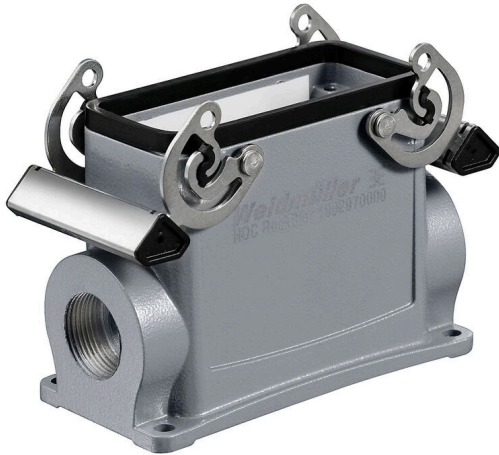

HDC 40D SBU 2M40G CS

Weidmüller Interface GmbH & Co. KG
Klingenbergstraße 26
D-32758 Detmold
Germany

www.weidmueller.com

特殊鋳造合金と多層表面シーリングにより、HDCハウジングを完全に保護することができます。

巧みに設計されたインターロックシステムは、ステンレス鋼で製造されています。これは、腐食および衝撃に対して高い耐久性を有し、長寿命を保証します。

一般注文データ

バージョン	HDCエンクロージャ, 設置サイズ: 6, 保護度合い: IP65, 勘合状態, ベースハウジング, 下側のサイドロックランプ, 高, ケーブル取り入れ口サイズ: M 40
注文番号	1292700000
種別	HDC 40D SBU 2M40G CS
GTIN (EAN)	4050118088960
数量	1 items

HDC 40D SBU 2M40G CS

Weidmüller Interface GmbH & Co. KG
Klingenbergstraße 26
D-32758 Detmold
Germany

www.weidmueller.com

技術データ

承認

MAMID承認件数

ROHS

適合

寸法と重量

深さ	117 mm	奥行き (インチ)	4.6063 inch
高さ	84 mm	高さ (インチ)	3.3071 inch
幅	57 mm	幅 (インチ)	2.2441 inch
取付寸法 - 高さ	45 mm	取付寸法 - 幅	105 mm
正味重量	380 g		