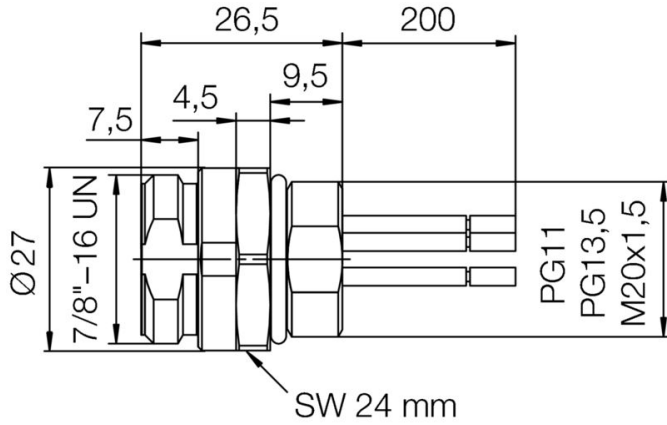

SAIE-7/8B-5-0.2U-PG13.5

Weidmüller Interface GmbH & Co. KG
Klingenbergstraße 26
D-32758 Detmold
Germany

www.weidmueller.com

図面

配線図