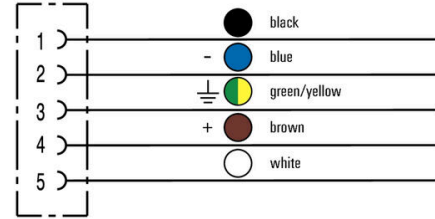

SAIE-7/8B-5-0.2U-PG13.5

Weidmüller Interface GmbH & Co. KG
Klingenbergstraße 26
D-32758 Detmold
Germany

www.weidmueller.com

図面

配線図