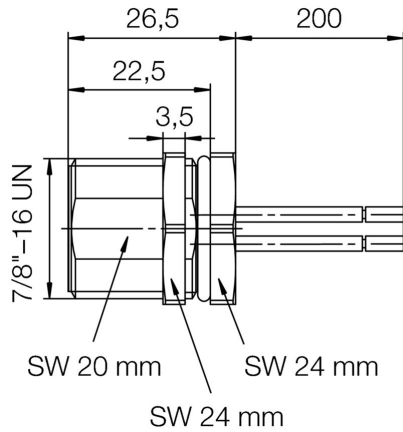

SAIE-7/8S-5-0.2U-H

Weidmüller Interface GmbH & Co. KG
Klingenbergstraße 26
D-32758 Detmold
Germany

www.weidmueller.com

図面

配線図